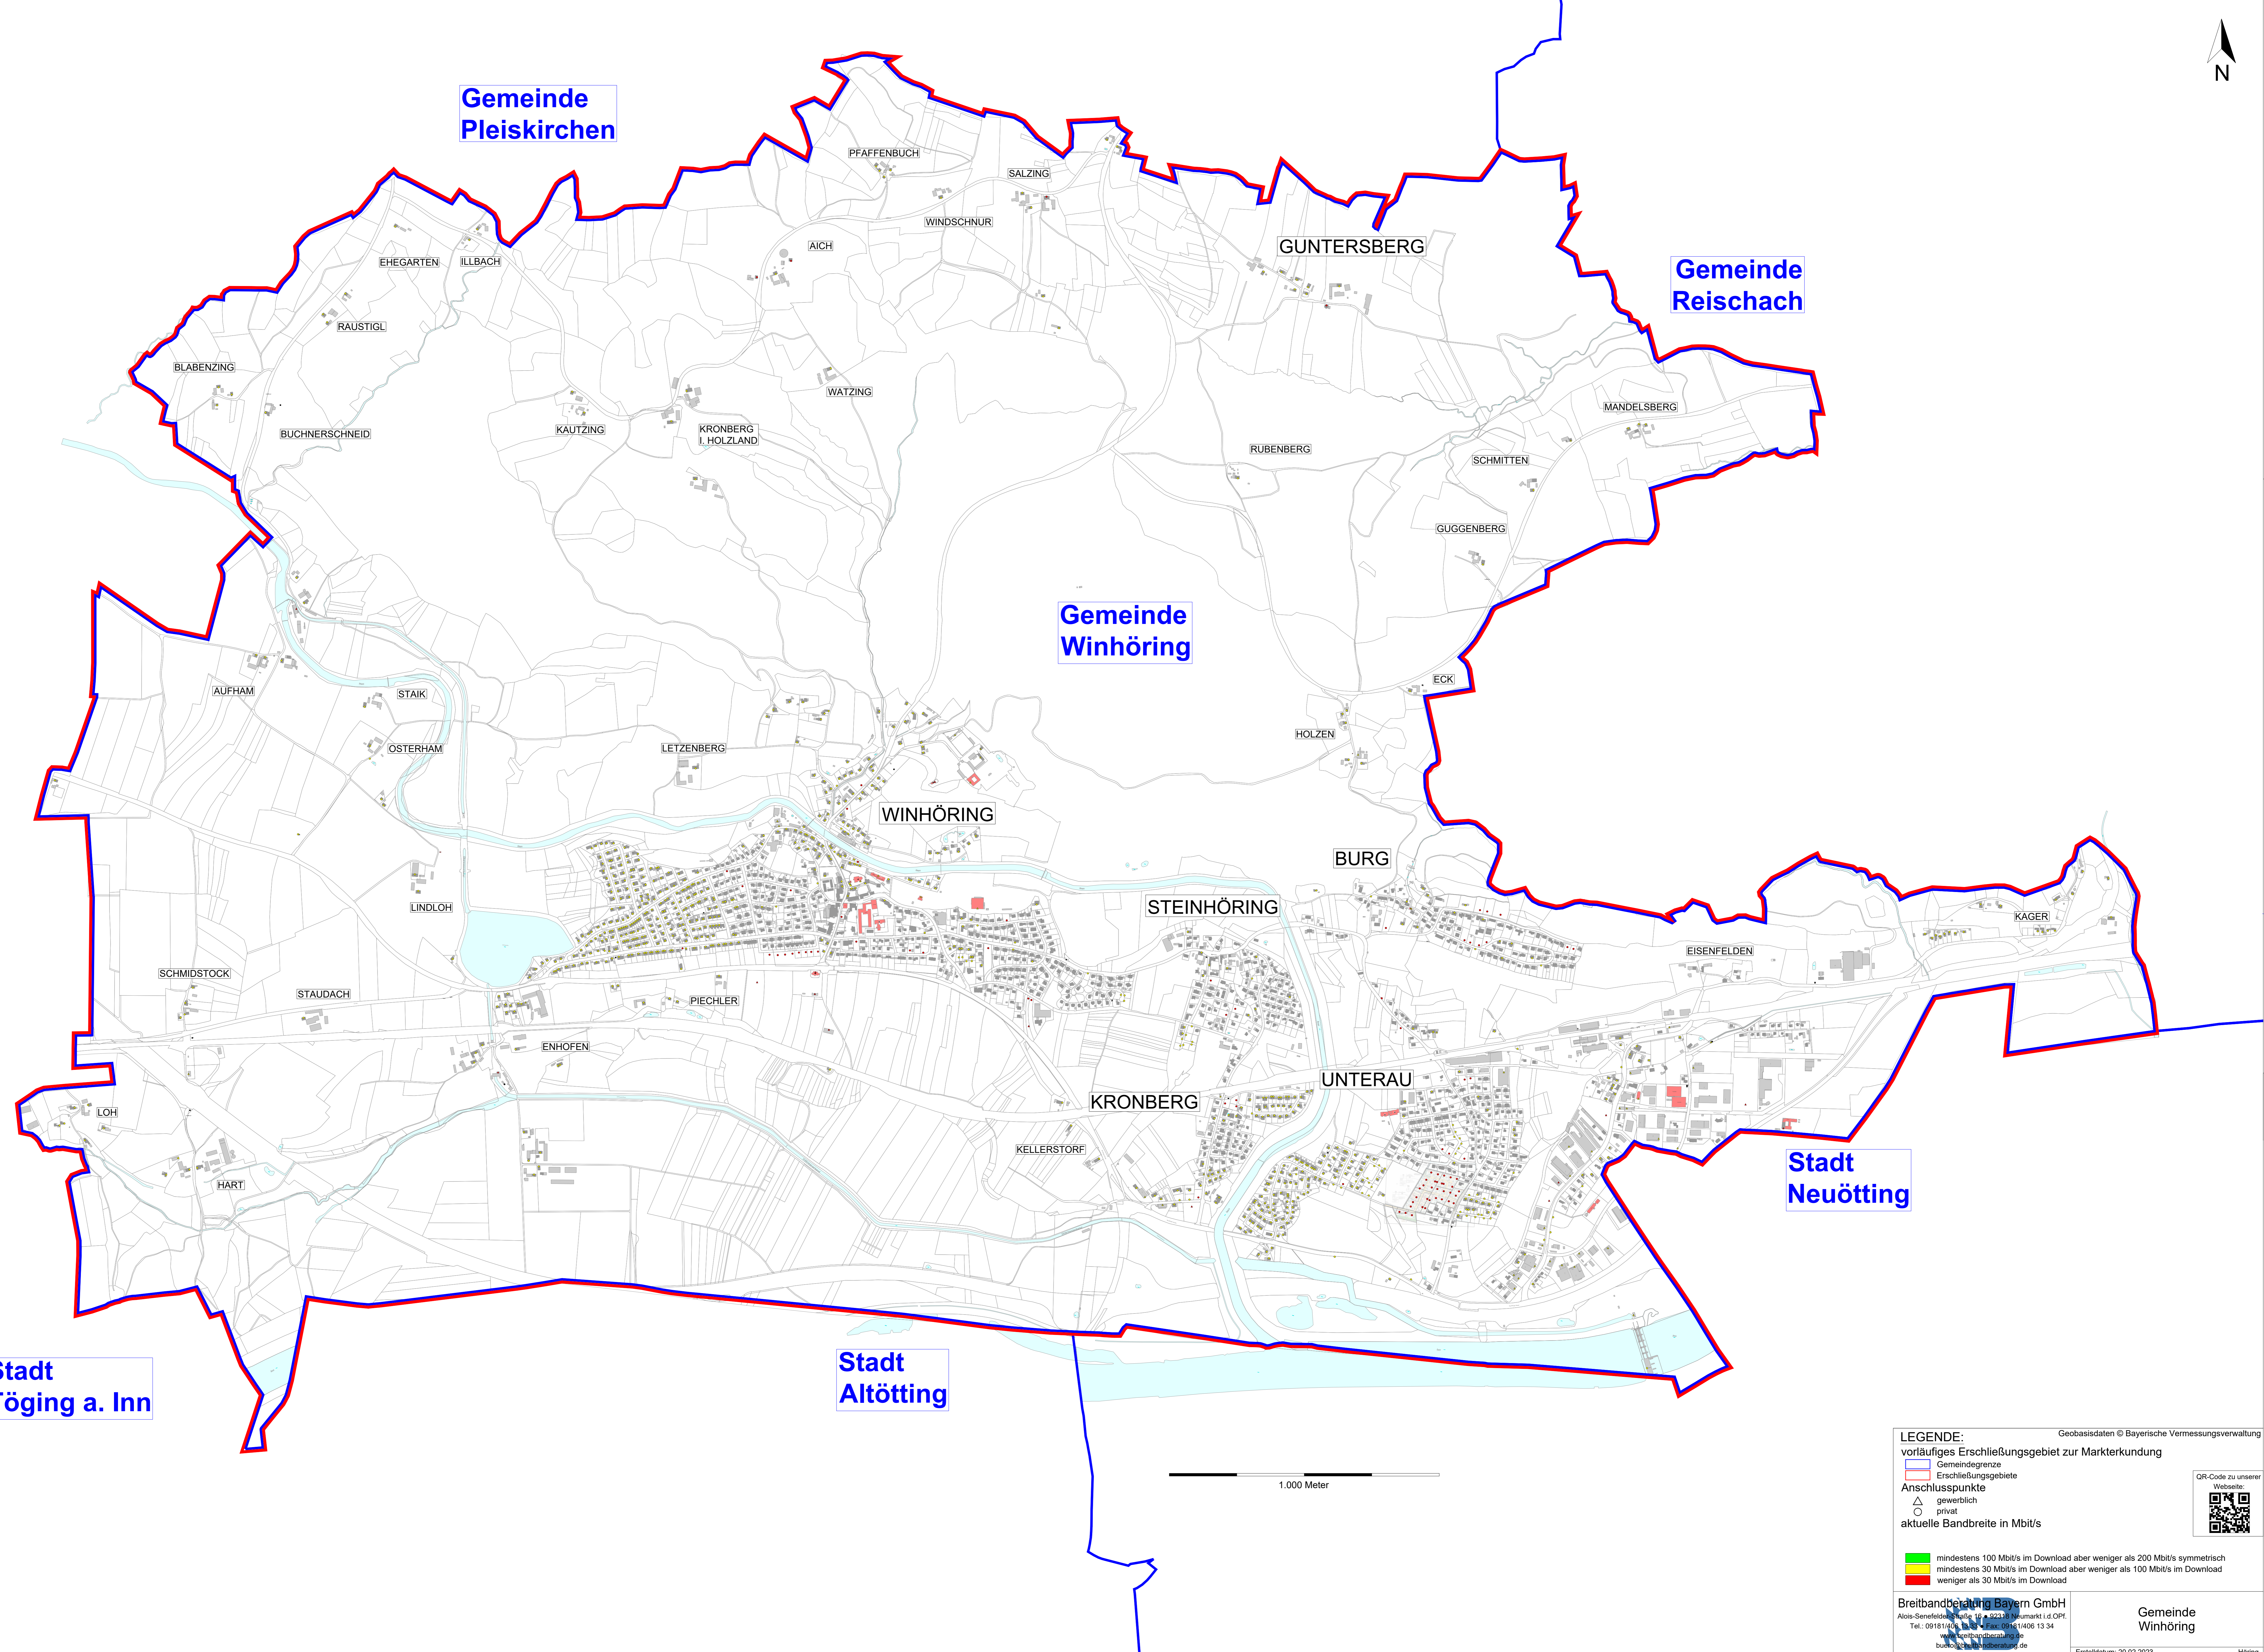

Gemeinde Pleiskirchen

Gemeinde Reischach

Gemeinde Winhöring

Stadt Neuötting

Stadt Töging a. Inn

Stadt Altötting

Geobasisdaten © Bayerische Vermessungsverwaltung

LEGENDE:
 vorläufiges Erschließungsgebiet zur Markterkundung
 - Gemeindegrenze
 - Erschließungsgebiete
Anschlusspunkte
 △ gewerblich
 ○ privat
 aktuelle Bandbreite in Mbit/s

■ mindestens 100 Mbit/s im Download aber weniger als 200 Mbit/s symmetrisch
■ mindestens 30 Mbit/s im Download aber weniger als 100 Mbit/s im Download
■ weniger als 30 Mbit/s im Download

Breitbanderhebung Bayern GmbH
 Altes-Seneffelds-Graben 10 • 92330 Nußmarkt i.d.OPf.
 Tel.: 09181/406 13 33 • Fax: 09181/406 13 34
 www.breitbanderhebung.de
 buero@breitbanderhebung.de

QR-Code zu unserer Webseite:

Erstelldatum: 20.02.2023

Höring

Gemeinde Winhöring