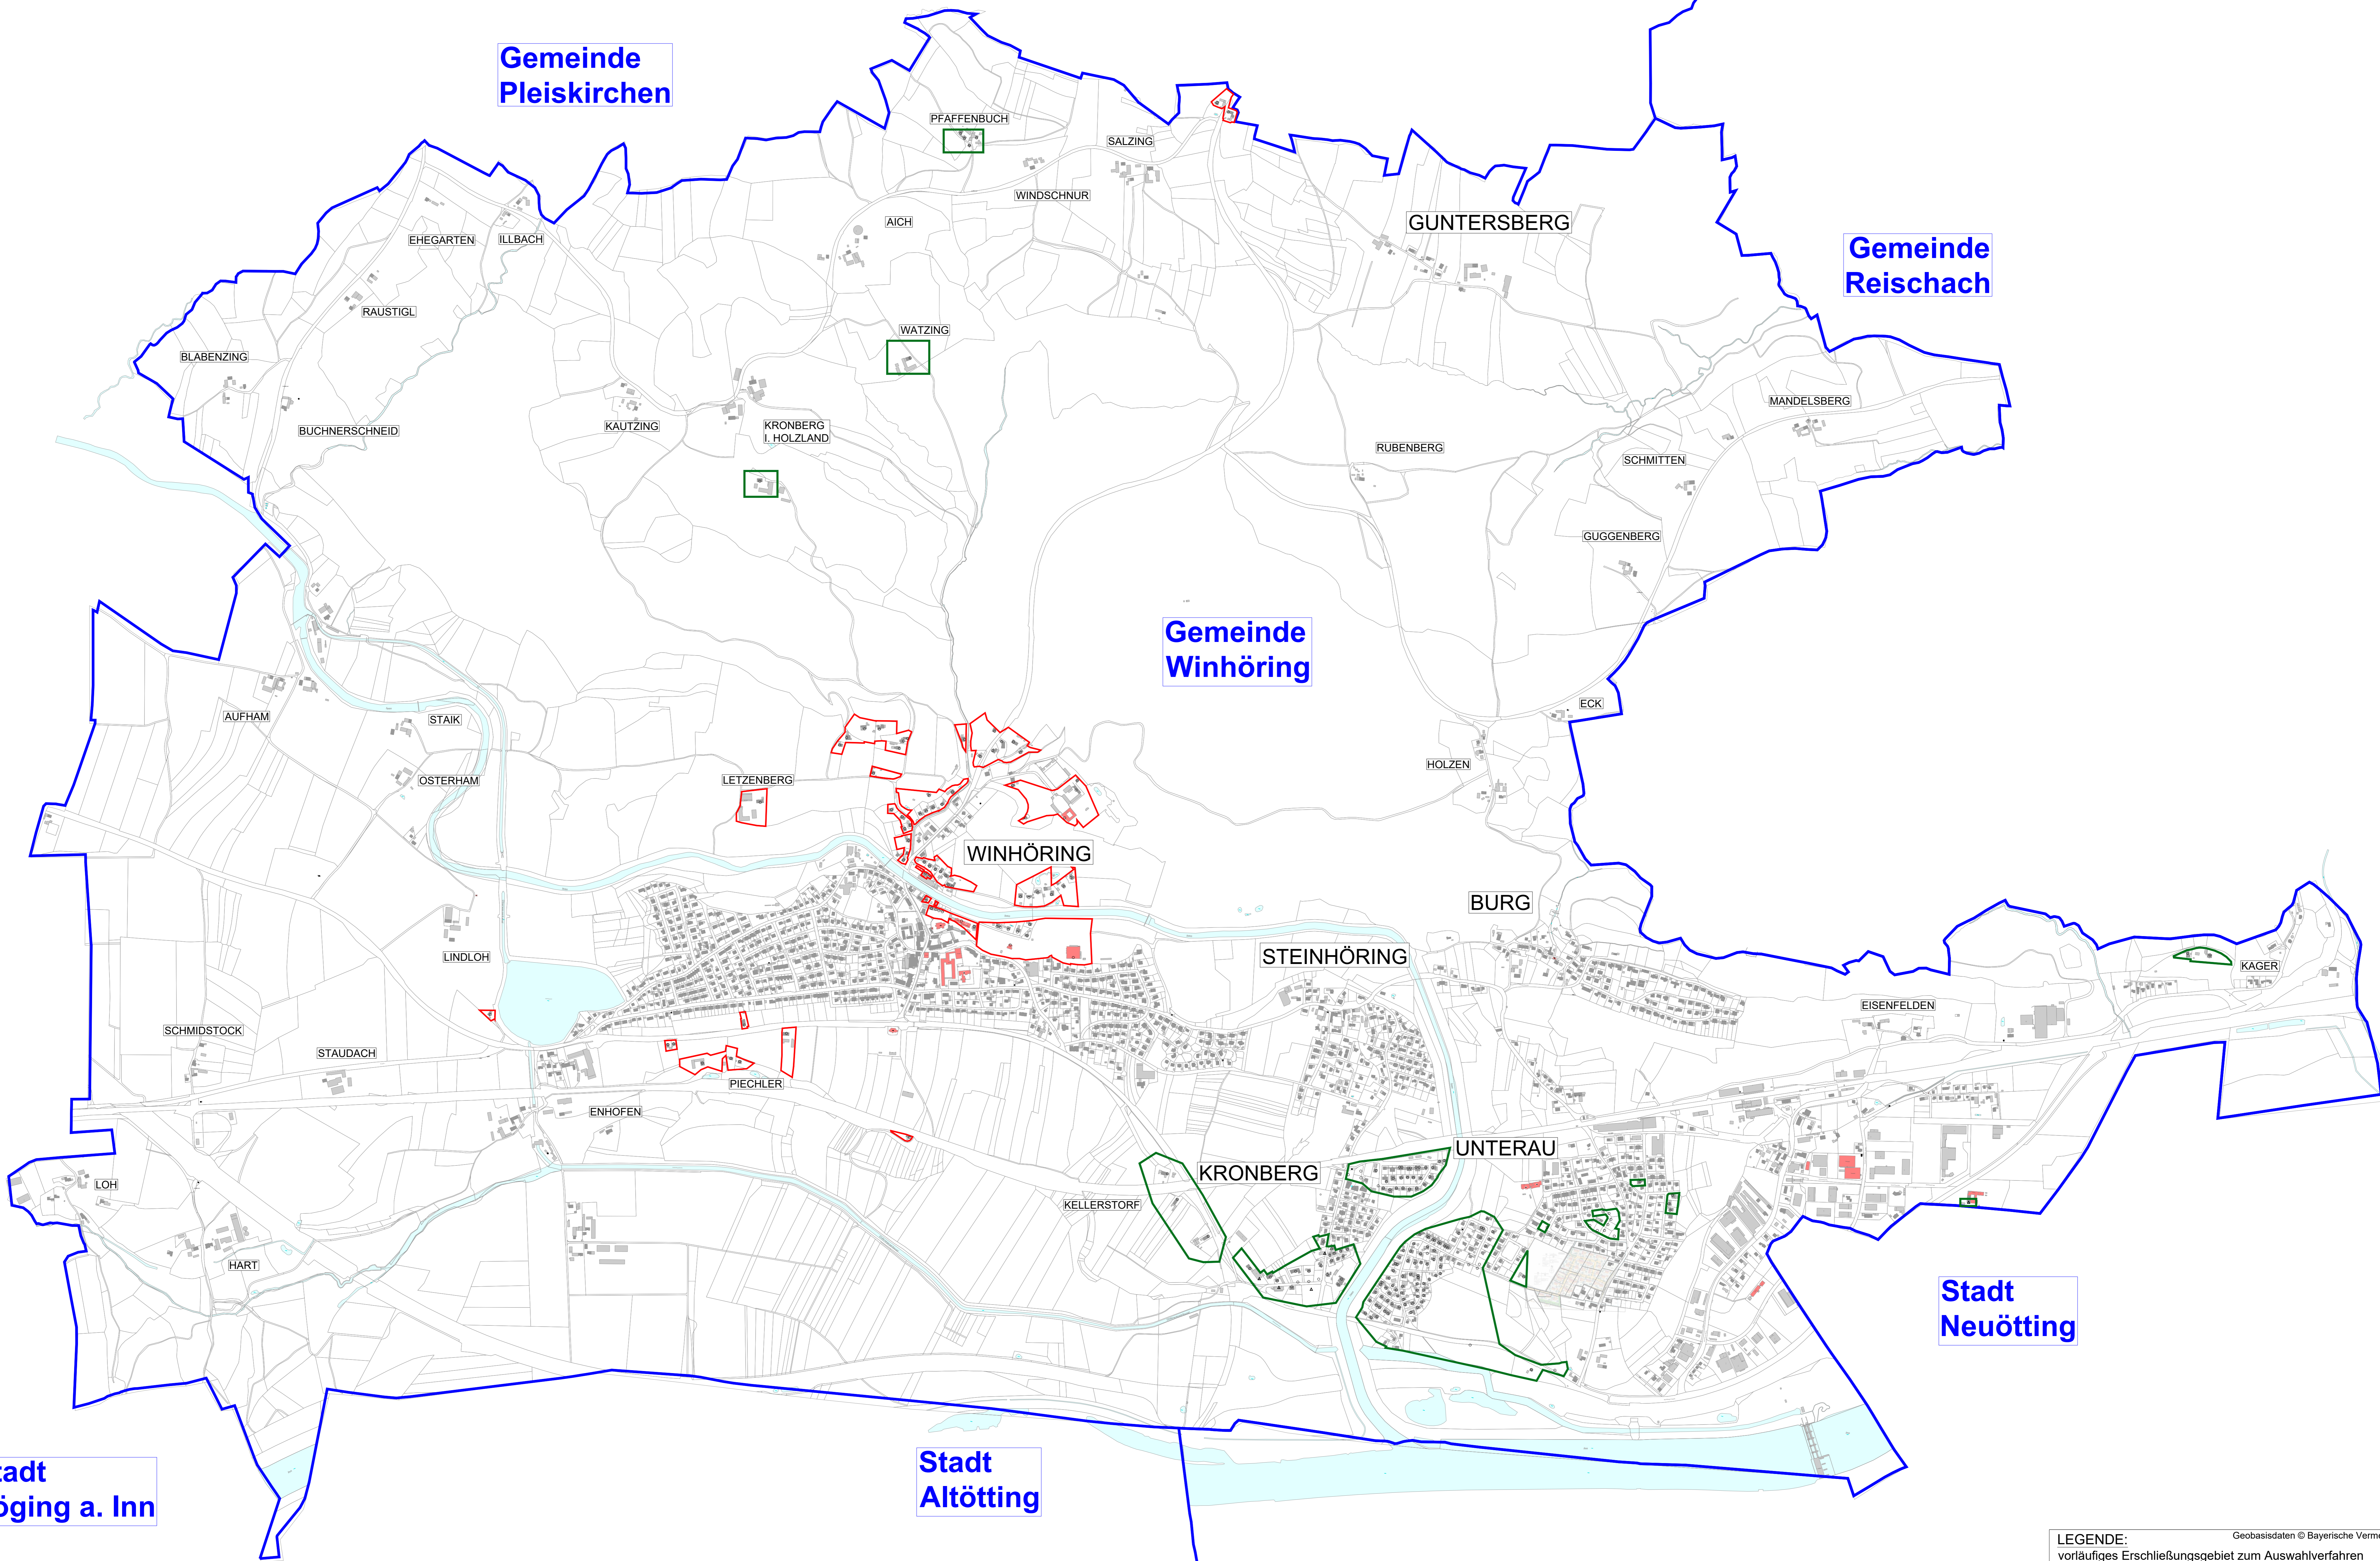

Gemeinde Pleiskirchen

Gemeinde Reischach

Gemeinde Winhöring

Stadt Neuötting

Stadt Altötting

Stadt Töging a. Inn

LEGENDE:

vorläufiges Erschließungsgebiet zum Auswahlverfahren

- Gemeindegrenze
- Erschließungsgebiete

Anschlusspunkte

- gewerblich
- privat

geforderte Bandbreite in Mbit/s

- FTTB (mindestens 1 Gbit/s symmetrisch)
- FTTB (mindestens 200 Mbit/s symmetrisch)

Geobasisdaten © Bayerische Vermessungsverwaltung